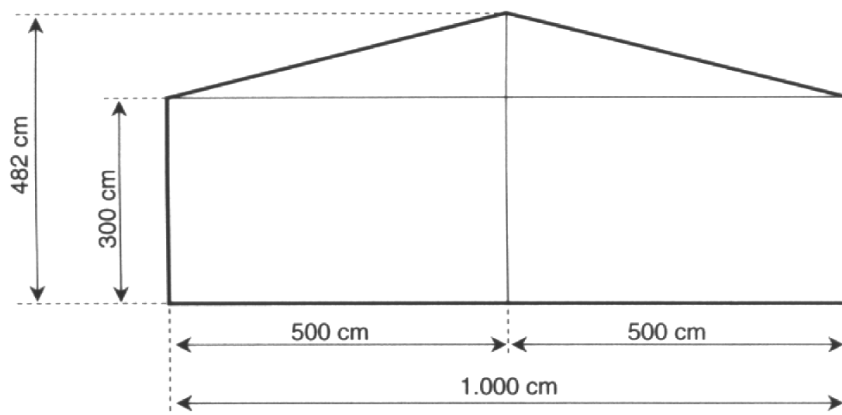

Arrangementshall 10 meter

Utleie Partner as

Best på utefest!

Bredde
1.000 cm
Høyde, sidevegg
300 cm
Høyde, senter
482cm
Takhelling
20°

Avstand mellom spant
500 cm
Reisverk innvendig
Aluminium
Lengste byggelement
540cm

Minimum oppstillingslengde
1.000 cm
Maximum oppstillingslengde
Så mange moduler som ønskelig
Hovedprofil
130x70x3 mm

Hjørneforbindelser
Stålnagler

Max 6 felt uten wireavstivning for vindlast

Max tillatt vindhastighet
80 km/t vindlast
0,3 kN/kvm