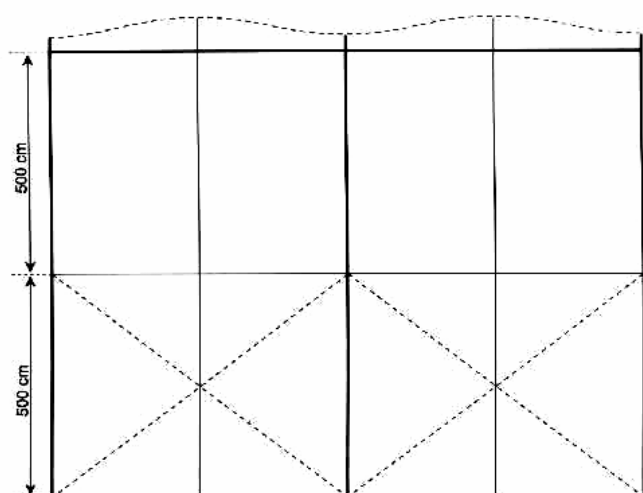

Arrangementshall 10 meter

Utleie Partner as

Best på utefest!

Bredde
1.000 cm
Høyde, sidevegg
300 cm
Høyde, senter
482cm
Takhelling
20°

Avstand mellom spant
500 cm
Reisverk innvendig
Aluminium
Lengste byggelement
540cm

Minimum oppstillingslengde
1.000 cm
Maximum oppstillingslengde
Så mange moduler som ønskelig
Hovedprofil
130x70x3 mm

Hjørneforbindelser
Stålnagler

Max 6 felt uten wireavstivning for vindlast

Max tillatt vindhastighet
80 km/t vindlast
0,3 kN/kvm