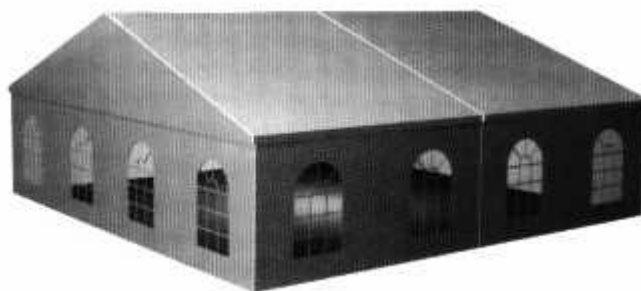

Arrangementshall 10 meter

Utleie Partner as

Best på utefest!

Bredde
1.000 cm
Høyde, sidevegg
300 cm
Høyde, senter
482cm
Takhelling
20°

Avstand mellom spant
500 cm
Reisverk innvendig
Aluminium
Lengste byggelement
540cm

Minimum oppstillingslengde
1.000 cm
Maximum oppstillingslengde
Så mange moduler som ønskelig
Hovedprofil
130x70x3 mm

Hjørneforbindelser
Stålnagler

Max 6 felt uten wireavstivning for vindlast

Max tillatt vindhastighet
80 km/t vindlast
0,3 kN/kvm