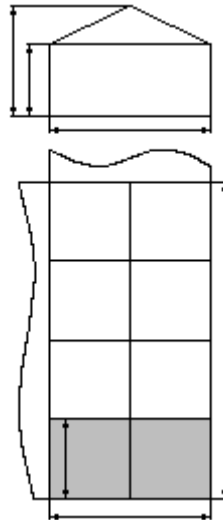

Alu rammetelt - Bredde 12 meter

Profil

Aluminium-spesialprofil
2 spor 80 x 48 x 2 (standard)
4 spor 95,6 x 48 x 2

Koblinger

Forsinkede stålkoblinger

Dug

PVC-725 g/m², permanent
flammehemmende

Dukfarge

Standard hvit

Tilbehør/Utstyr

Vinduer av Polyglass
Aluminiumsdører
PVC-Takrenne
Innbruddsikker netting
Skillevegger
Belysning

Lengde

Forlenges i det uendelige med 3
meters intervall

Bredde

12 meter

Sidehøyde

3,0m (standard)

Mønehøyde

4,8 Meter

Vekt

6 kg pr. m²

Fordeler

- Ingen barduner
- Enkel konstruksjon
- Få deler
- Enkelt og lett

Generell beskrivelse