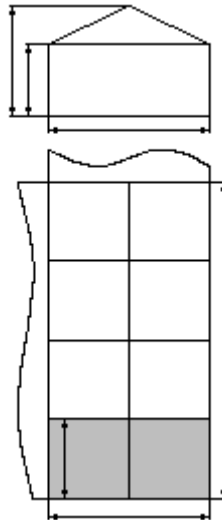

Alu rammetelt - Bredde 12 meter

Profil

Aluminium-spesialprofil
2 spor 80 x 48 x 2 (standard)
4 spor 95,6 x 48 x 2

Koblinger

Forsinkede stålkoblinger

Dug

PVC-725 g/m², permanent
flammehemmende

Dukfarge

Standard hvit

Tilbehør/Utstyr

Vinduer av Polyglass
Aluminiumsdører
PVC-Takrenne
Innbruddsikker netting
Skillevegger
Belysning

Lengde

Forlenges i det uendelige med 3
meters intervall

Bredde

12 meter

Sidehøyde

3,0m (standard)

Mønehøyde

4,9 Meter

Vekt

6 kg pr. m²

Fordeler

- Ingen barduner
- Enkel konstruksjon
- Få deler
- Enkelt og lett

Generell beskrivelse