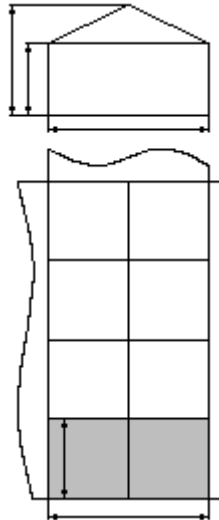

Standard hvit.

Lengde

Forlenges i det uendelige med
3 meters intervall

Bredde

9 meter

Sidehøyde

2,4 m(standard)

Mønehøyde

3,8 Meter

Vekt

6 kg pr. m²

Fordele

- Ingen barduner
- Enkel konstruksjon
- Få deler
- Enkelt og lett

Tilbehør/Udstyr

Vinduer av Polyglass
Aluminiumsdører
PVC-Takrenne
Innbruddsikker netting
Skillevegger
Belysning